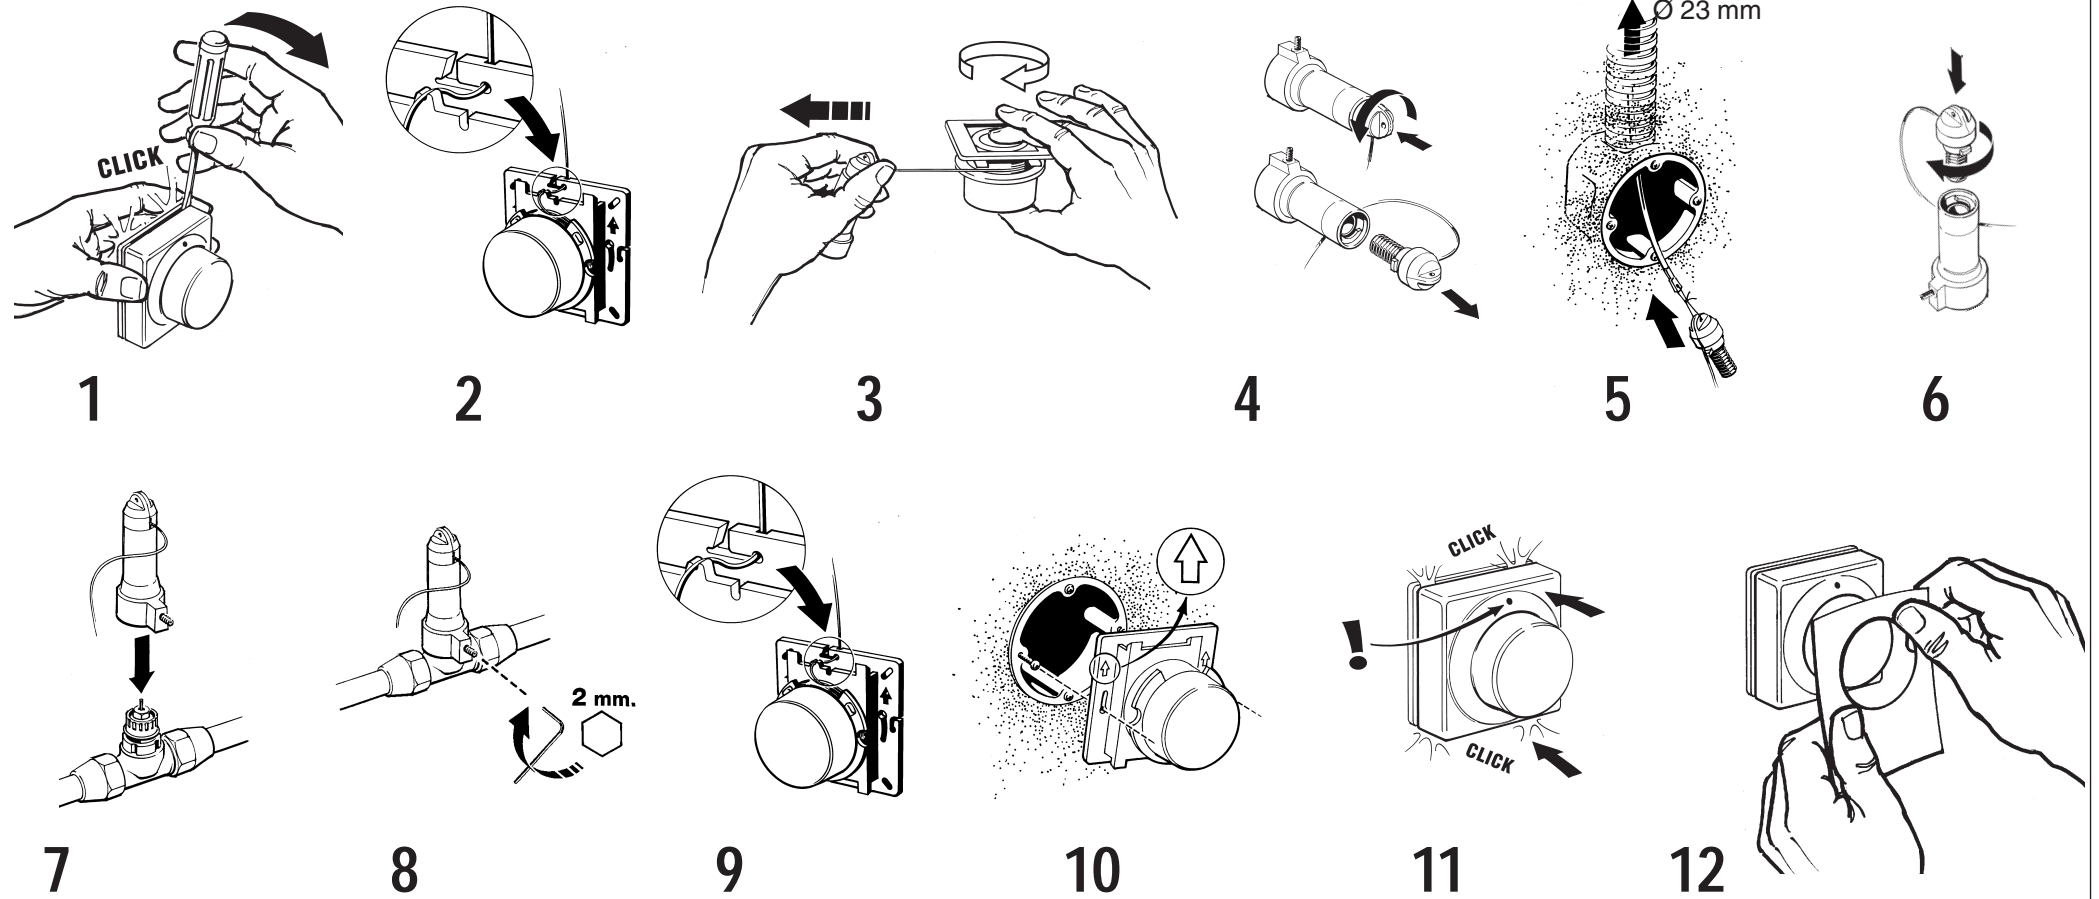

013R9269

Danfoss

Ferneinstellelement Typ FEV-IF
für Heizung.

Wall temperature adjuster FEV-IF
for heating.

Montage

Installation

09/99 013R9269

ver. 2

013R9269

Danfoss

Ferneinstellelement Typ FEV-IF
für Heizung.

Wall temperature adjuster FEV-IF
for heating.

Montage

Installation

013R9269

Begrenzung Limitation