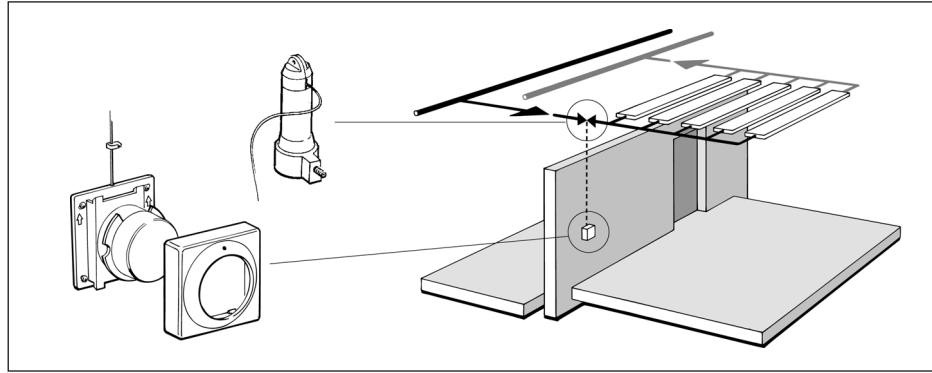

013R9269

Danfoss

Ferneinstellelement Typ FEV-IF
für Heizung.

Wall temperature adjuster FEV-IF
for heating.

Montage

Installation

013R9269

Begrenzung Limitation