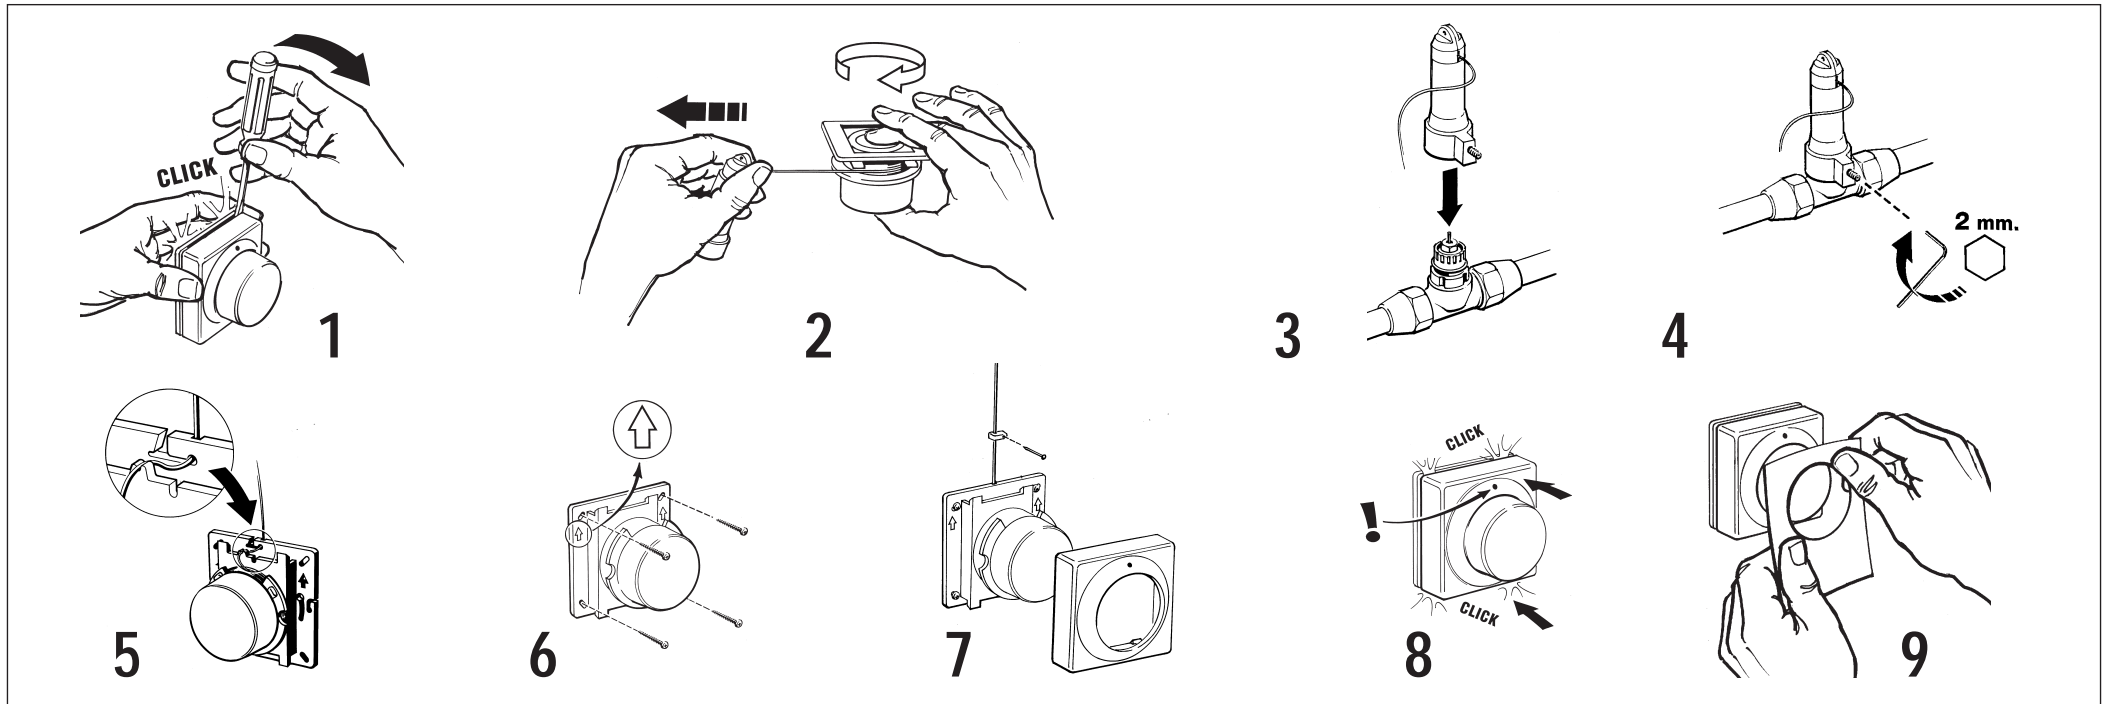

013R9269

Danfoss

Ferneinstellelement Typ FEV-IF
für Heizung.

Wall temperature adjuster FEV-IF
for heating.

Montage

Installation

013R9269

Begrenzung Limitation