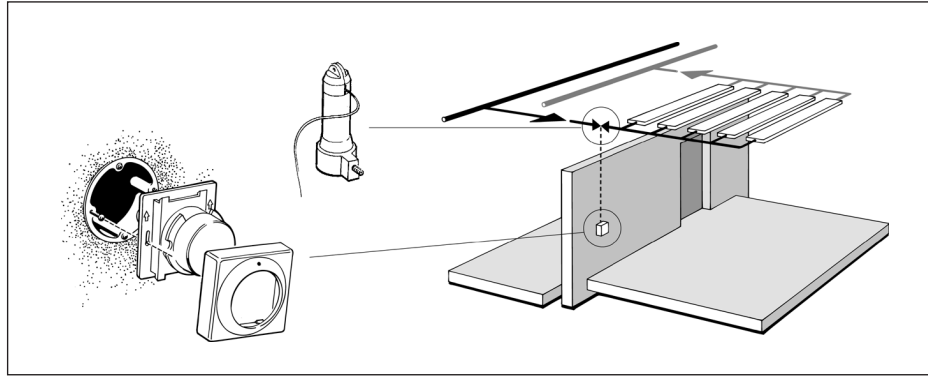

013R9269

Danfoss

Ferneinstellelement Typ FEV-IF
für Heizung.

Wall temperature adjuster FEV-IF
for heating.

Montage

Installation

09/99 013R9269

ver. 2

013R9269

Danfoss

Ferneinstellelement Typ FEV-IF
für Heizung.

Wall temperature adjuster FEV-IF
for heating.

Montage

Installation

013R9269

Begrenzung Limitation